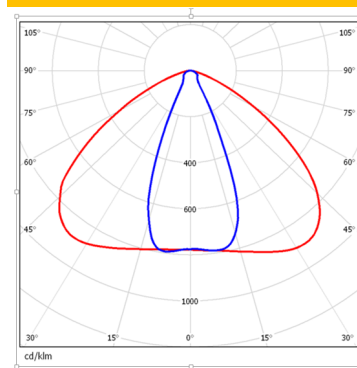

##### Photométrie 45° x 110°

**LUXEON**  
LEDs

**MW**  
MEAN WELL