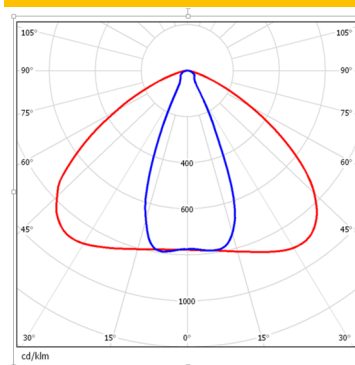

Photométrie 45° x 110°

LUXEON
LEDs

MW
MEAN WELL

Code commande

APR	XXXW	X	X	XXX	XXX	X	XX	X
Projecteur à LED Rack	Puissance 100= 100W	1= IP40 2= IP65	Couleur W= Blanc B= Noir G= Gris	LED LUX= LUXEON	Angle S01= 45°x110°	IRC 7= >70 8= >80	Couleur 30= 3000°K 40= 4000°K 55= 5500°K 65= 6500°K	Gradation _= Non V= Gradable D= Dali

Exemple

APR	1	100	W	LUX	S01	7	55	_
APR100W1WLUXS01755 Projecteur Rack à LED/100W/IP40/Blanc/LED Luxeon/Angle 45°x110°/IRC >70/Couleur 5500°K