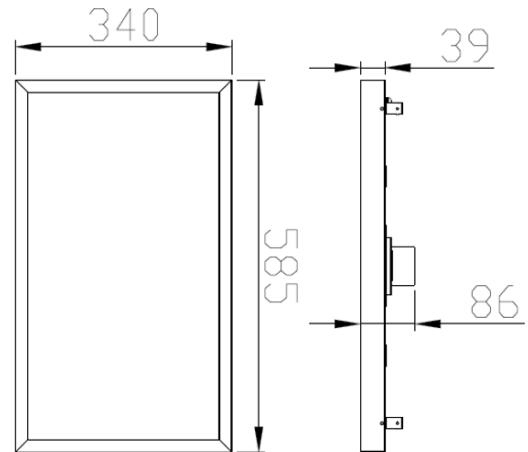

##### Photométrie 45° x 110°

**LUXEON**  
LEDs

**MW**  
MEAN WELL