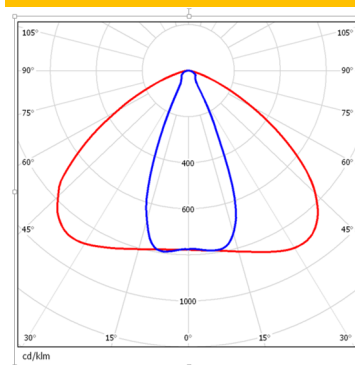

Photométrie 45° x 110°

LUXEON
LEDs

MW
MEAN WELL

Code commande

APR	XXXW	X	X	XXX	XXX	X	XX	X
Projecteur à LED Rack	Puissance 150= 150W	1= IP40 2= IP65	Couleur W= Blanc B= Noir G= Gris	LED LUX= LUXEON	Angle S01= 45°X110°	IRC 7= >70 8= >80	Couleur 30= 3000°K 40= 4000°K 55= 5500°K 65= 6500°K	Gradation _= Non V= Gradable D= Dali

Exemple

APR	1	150	W	LUX	S01	7	55	_

APR150W1WLUXS01755
Projecteur Rack à LED/150W/IP40/Blanc/LED Luxeon/Angle 45°x110°/IRC >70/Couleur 5500°K