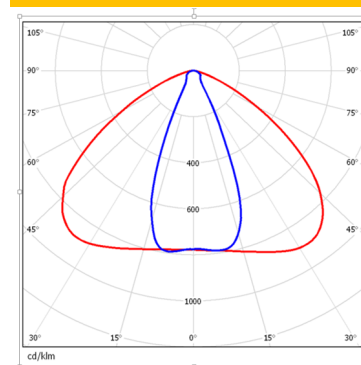

##### Photométrie 45° x 110°

**LUXEON**  
LEDs

**MW**  
MEAN WELL

### PROJECTEUR INDUSTRIEL