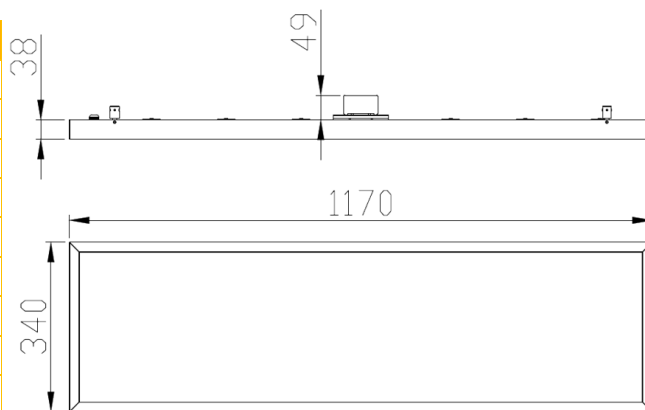

##### Photométrie 45° x 110°

**LUXEON**  
LEDs

**MW**  
MEAN WELL